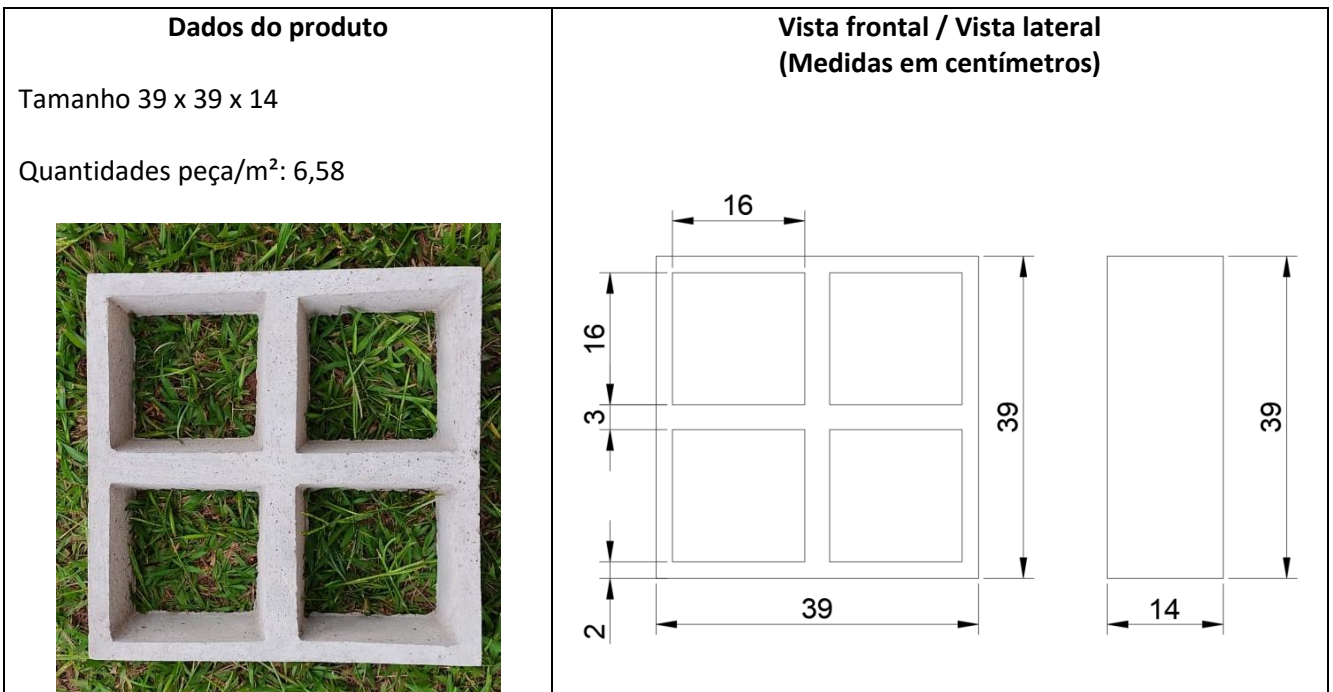

Modelo 16 furos

Dados do produto

Tamanho: 30 x 30 x 06

Quantidades peça/m²: 11,12

Vista frontal / Vista lateral
(Medidas em centímetros)

Dados do produto

Tamanho 30 x 30 x 10

Quantidades peça/m²: 11,12

Vista frontal / Vista lateral
(Medidas em centímetros)

Modelo 4 furos

Modelo 9 furos

Modelo 3 Retângulos

Modelo Triângulo

Dados do produto	Vista frontal / Vista lateral (Medidas em centímetros)
<p>Tamanho 30 x 30 x 9</p> <p>Quantidades peça/m²: 11,12</p>	
	

Modelo Taco Chinês

Dados do produto	Vista frontal / Vista lateral (Medidas em centímetros)
<p>Tamanho 39 x 39 x 7</p> <p>Quantidades peça/m²: 6,57</p>	
	

Modelo Árabe

Dados do produto

Tamanho 39 x 39 x 7

Quantidades peça/m²: 6,57

Vista frontal / Vista lateral
(Medidas em centímetros)

Modelo Flor

Dados do produto

Tamanho 39 x 39 x 7

Quantidades peça/m²: 6,57

Vista frontal / Vista lateral
(Medidas em centímetros)