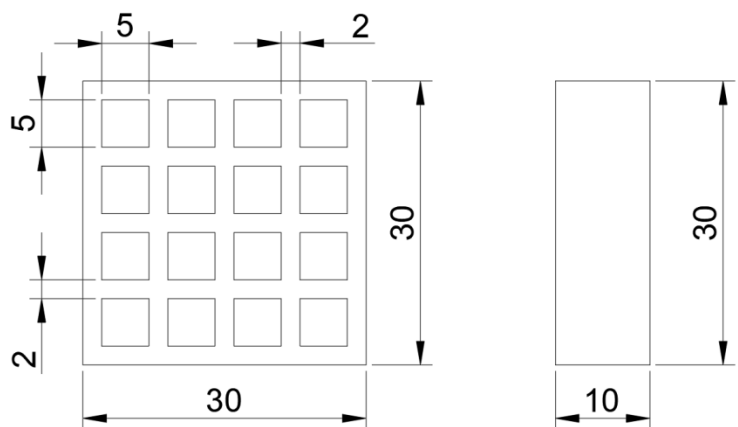

Modelo 16 furos

Dados do produto

Tamanho: 30 x 30 x 06

Quantidades peça/m²: 11,12

Vista frontal / Vista lateral
(Medidas em centímetros)

Dados do produto

Tamanho 30 x 30 x 10

Quantidades peça/m²: 11,12

Vista frontal / Vista lateral
(Medidas em centímetros)

Modelo 4 furos

Modelo 9 furos

Modelo 3 Retângulos

Modelo Triângulo

Dados do produto	Vista frontal / Vista lateral (Medidas em centímetros)
<p>Tamanho 30 x 30 x 9</p> <p>Quantidades peça/m²: 11,12</p>	
	

Modelo Taco Chinês

Dados do produto	Vista frontal / Vista lateral (Medidas em centímetros)
<p>Tamanho 39 x 39 x 7</p> <p>Quantidades peça/m²: 6,57</p>	
	

Modelo Árabe

Dados do produto

Tamanho 39 x 39 x 7

Quantidades peça/m²: 6,57

Vista frontal / Vista lateral
(Medidas em centímetros)

Modelo Flor

Dados do produto

Tamanho 39 x 39 x 7

Quantidades peça/m²: 6,57

Vista frontal / Vista lateral
(Medidas em centímetros)