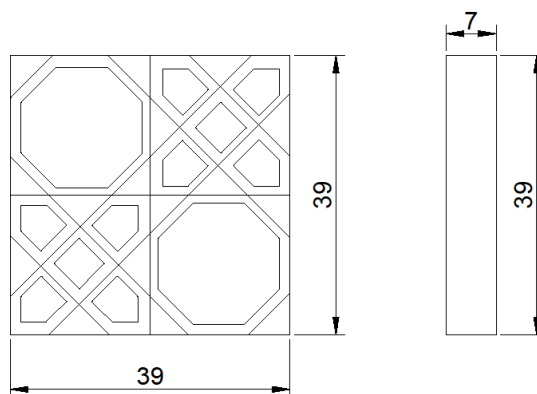

Modelo 16 furos

Dados do produto

Tamanho: 30 x 30 x 06

Quantidades peça/m²: 11,12

Vista frontal / Vista lateral
(Medidas em centímetros)

Dados do produto

Tamanho 30 x 30 x 10

Quantidades peça/m²: 11,12

Vista frontal / Vista lateral
(Medidas em centímetros)

Modelo 4 furos

Modelo 9 furos

Modelo 3 Retângulos

Modelo Triângulo

Dados do produto	Vista frontal / Vista lateral (Medidas em centímetros)
<p>Tamanho 30 x 30 x 9</p> <p>Quantidades peça/m²: 11,12</p>	
	

Modelo Taco Chinês

Dados do produto	Vista frontal / Vista lateral (Medidas em centímetros)
<p>Tamanho 39 x 39 x 7</p> <p>Quantidades peça/m²: 6,57</p>	
	

Modelo Árabe

Dados do produto

Tamanho 39 x 39 x 7

Quantidades peça/m²: 6,57

Vista frontal / Vista lateral
(Medidas em centímetros)

Modelo Flor

Dados do produto

Tamanho 39 x 39 x 7

Quantidades peça/m²: 6,57

Vista frontal / Vista lateral
(Medidas em centímetros)