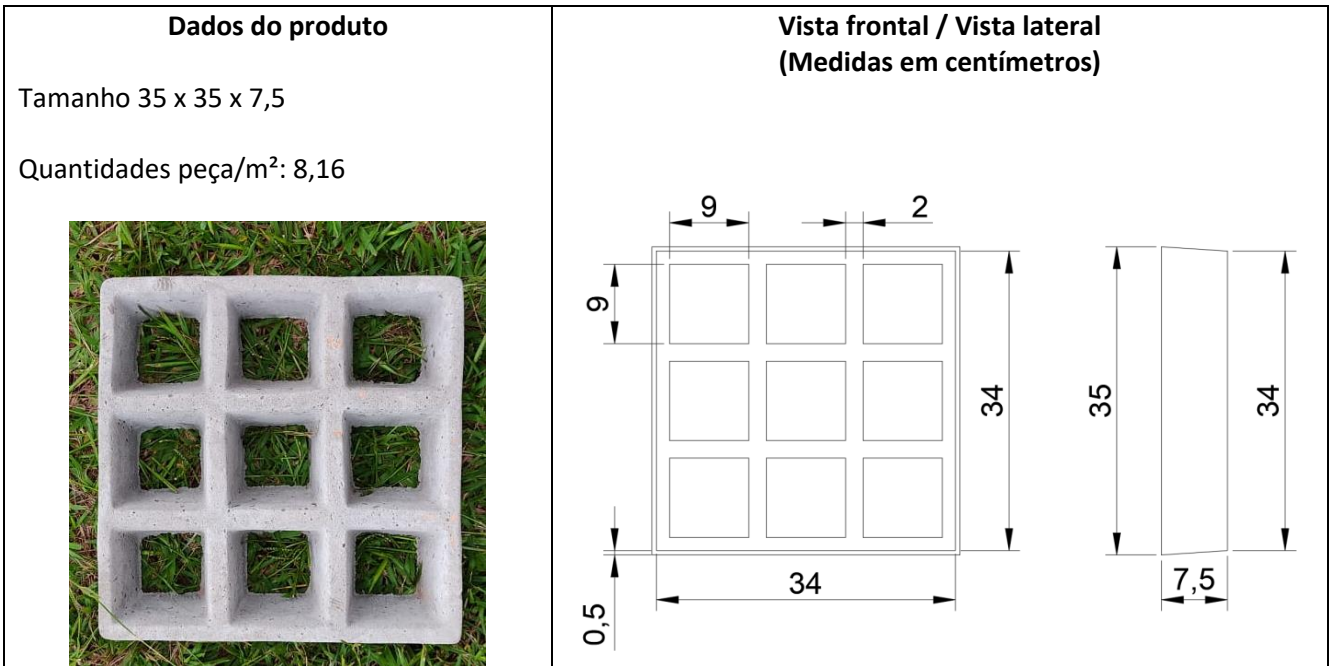

Modelo 16 furos

Dados do produto

Tamanho: 30 x 30 x 06

Quantidades peça/m²: 11,12

Vista frontal / Vista lateral
(Medidas em centímetros)

Dados do produto

Tamanho 30 x 30 x 10

Quantidades peça/m²: 11,12

Vista frontal / Vista lateral
(Medidas em centímetros)

Modelo 4 furos

Modelo 9 furos

Modelo 3 Retângulos

Modelo Triângulo

Dados do produto	Vista frontal / Vista lateral (Medidas em centímetros)
<p>Tamanho 30 x 30 x 9</p> <p>Quantidades peça/m²: 11,12</p>	
	

Modelo Taco Chinês

Dados do produto	Vista frontal / Vista lateral (Medidas em centímetros)
<p>Tamanho 39 x 39 x 7</p> <p>Quantidades peça/m²: 6,57</p>	
	

Modelo Árabe

Dados do produto

Tamanho 39 x 39 x 7

Quantidades peça/m²: 6,57

Vista frontal / Vista lateral
(Medidas em centímetros)

Modelo Flor

Dados do produto

Tamanho 39 x 39 x 7

Quantidades peça/m²: 6,57

Vista frontal / Vista lateral
(Medidas em centímetros)