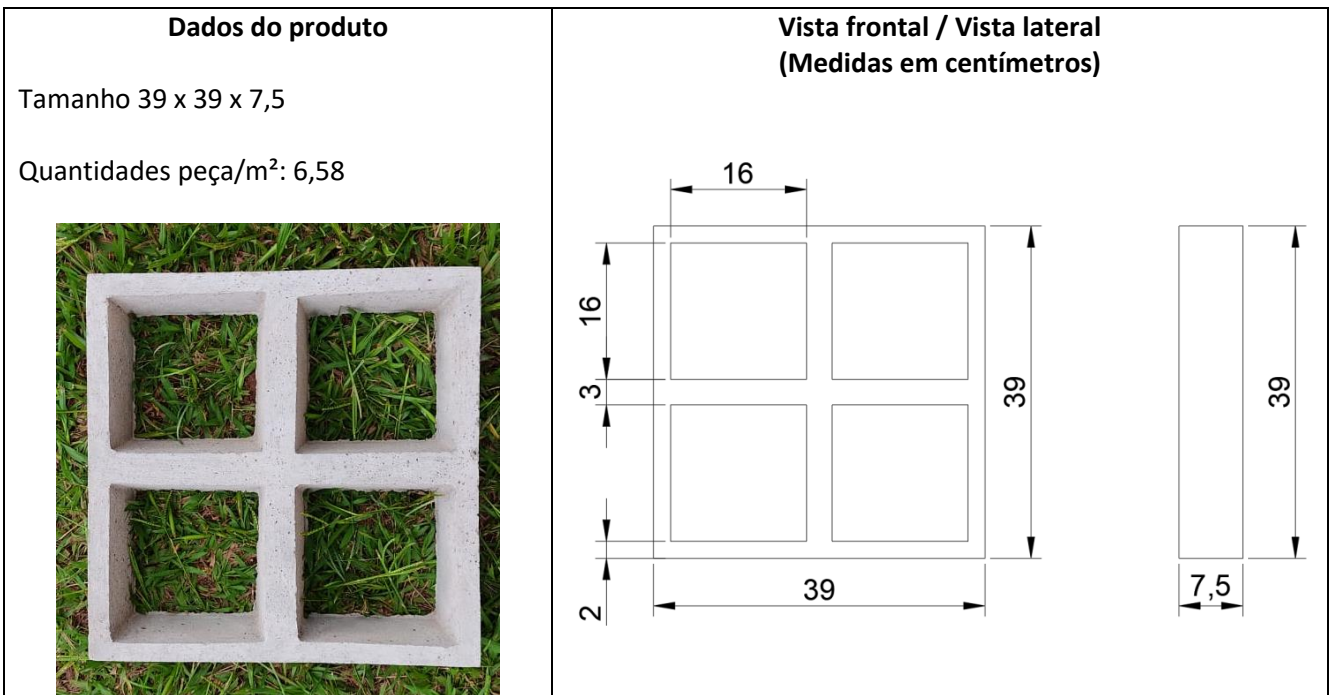

Modelo 16 furos

Dados do produto

Tamanho: 30 x 30 x 06

Quantidades peça/m²: 11,12

Vista frontal / Vista lateral
(Medidas em centímetros)

Dados do produto

Tamanho 30 x 30 x 10

Quantidades peça/m²: 11,12

Vista frontal / Vista lateral
(Medidas em centímetros)

Modelo 4 furos

Modelo 9 furos

Modelo 3 Retângulos

Modelo Triângulo

Dados do produto	Vista frontal / Vista lateral (Medidas em centímetros)
<p>Tamanho 30 x 30 x 9</p> <p>Quantidades peça/m²: 11,12</p>	
	

Modelo Taco Chinês

Dados do produto	Vista frontal / Vista lateral (Medidas em centímetros)
<p>Tamanho 39 x 39 x 7</p> <p>Quantidades peça/m²: 6,57</p>	
	

Modelo Árabe

Dados do produto

Tamanho 39 x 39 x 7

Quantidades peça/m²: 6,57

Vista frontal / Vista lateral
(Medidas em centímetros)

Modelo Flor

Dados do produto

Tamanho 39 x 39 x 7

Quantidades peça/m²: 6,57

Vista frontal / Vista lateral
(Medidas em centímetros)