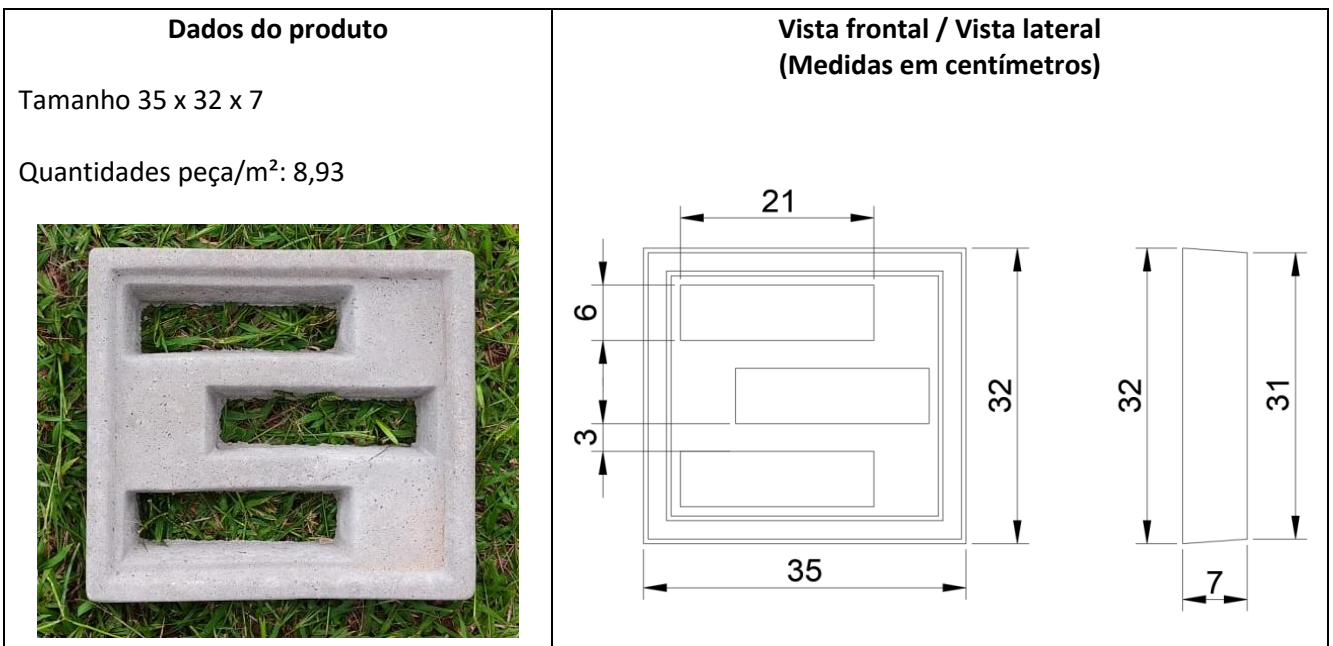

Modelo 16 furos

Dados do produto

Tamanho: 30 x 30 x 06

Quantidades peça/m²: 11,12

Vista frontal / Vista lateral
(Medidas em centímetros)

Dados do produto

Tamanho 30 x 30 x 10

Quantidades peça/m²: 11,12

Vista frontal / Vista lateral
(Medidas em centímetros)

Modelo 4 furos

Modelo 9 furos

Modelo 3 Retângulos

Modelo Triângulo

Dados do produto	Vista frontal / Vista lateral (Medidas em centímetros)
<p>Tamanho 30 x 30 x 9</p> <p>Quantidades peça/m²: 11,12</p>	
	

Modelo Taco Chinês

Dados do produto	Vista frontal / Vista lateral (Medidas em centímetros)
<p>Tamanho 39 x 39 x 7</p> <p>Quantidades peça/m²: 6,57</p>	
	

Modelo Árabe

Dados do produto

Tamanho 39 x 39 x 7

Quantidades peça/m²: 6,57

Vista frontal / Vista lateral
(Medidas em centímetros)

Modelo Flor

Dados do produto

Tamanho 39 x 39 x 7

Quantidades peça/m²: 6,57

Vista frontal / Vista lateral
(Medidas em centímetros)