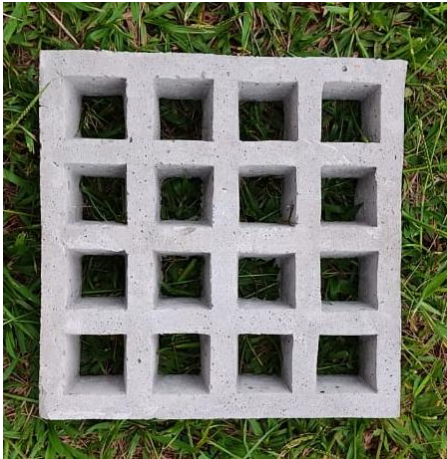

Modelo 16 furos

Dados do produto

Tamanho: 30 x 30 x 06

Quantidades peça/m²: 11,12

Vista frontal / Vista lateral
(Medidas em centímetros)

Dados do produto

Tamanho 30 x 30 x 10

Quantidades peça/m²: 11,12

Vista frontal / Vista lateral
(Medidas em centímetros)

Modelo 4 furos

Modelo 9 furos

Modelo 3 Retângulos

Modelo Triângulo

Dados do produto	Vista frontal / Vista lateral (Medidas em centímetros)
<p>Tamanho 30 x 30 x 9</p> <p>Quantidades peça/m²: 11,12</p>	
	

Modelo Taco Chinês

Dados do produto	Vista frontal / Vista lateral (Medidas em centímetros)
<p>Tamanho 39 x 39 x 7</p> <p>Quantidades peça/m²: 6,57</p>	
	

Modelo Árabe

Dados do produto

Tamanho 39 x 39 x 7

Quantidades peça/m²: 6,57

Vista frontal / Vista lateral
(Medidas em centímetros)

Modelo Flor

Dados do produto

Tamanho 39 x 39 x 7

Quantidades peça/m²: 6,57

Vista frontal / Vista lateral
(Medidas em centímetros)