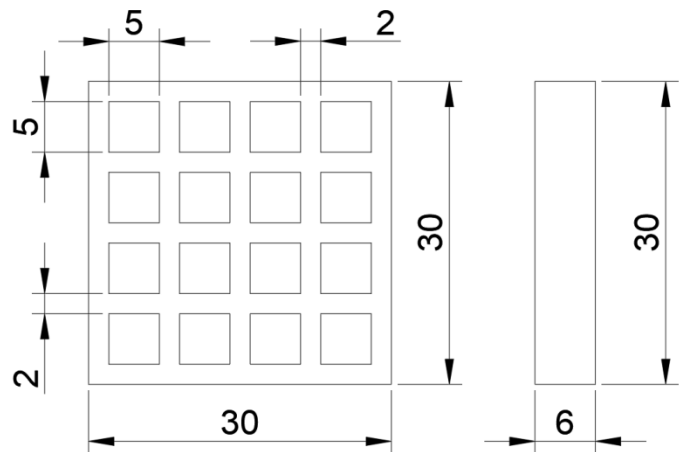

Modelo 16 furos

Dados do produto

Tamanho: 30 x 30 x 06

Quantidades peça/m²: 11,12

Vista frontal / Vista lateral
(Medidas em centímetros)

Dados do produto

Tamanho 30 x 30 x 10

Quantidades peça/m²: 11,12

Vista frontal / Vista lateral
(Medidas em centímetros)

Modelo 4 furos

Modelo 9 furos

Modelo 3 Retângulos

Modelo Triângulo

Dados do produto	Vista frontal / Vista lateral (Medidas em centímetros)
<p>Tamanho 30 x 30 x 9</p> <p>Quantidades peça/m²: 11,12</p>	
	

Modelo Taco Chinês

Dados do produto	Vista frontal / Vista lateral (Medidas em centímetros)
<p>Tamanho 39 x 39 x 7</p> <p>Quantidades peça/m²: 6,57</p>	
	

Modelo Árabe

Dados do produto

Tamanho 39 x 39 x 7

Quantidades peça/m²: 6,57

Vista frontal / Vista lateral
(Medidas em centímetros)

Modelo Flor

Dados do produto

Tamanho 39 x 39 x 7

Quantidades peça/m²: 6,57

Vista frontal / Vista lateral
(Medidas em centímetros)