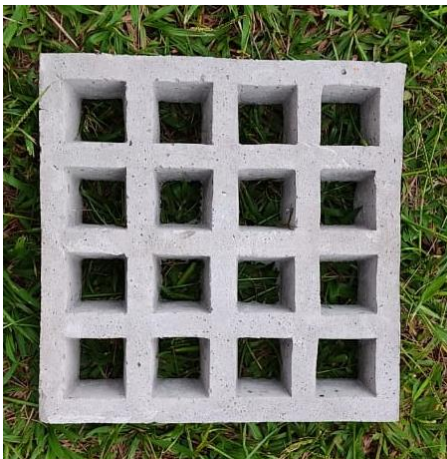

Modelo 16 furos

Dados do produto

Tamanho: 30 x 30 x 06

Quantidades peça/m²: 11,12

Vista frontal / Vista lateral
(Medidas em centímetros)

Dados do produto

Tamanho 30 x 30 x 10

Quantidades peça/m²: 11,12

Vista frontal / Vista lateral
(Medidas em centímetros)

Modelo 4 furos

Modelo 9 furos

Modelo 3 Retângulos

Modelo Triângulo

Dados do produto	Vista frontal / Vista lateral (Medidas em centímetros)
<p>Tamanho 30 x 30 x 9</p> <p>Quantidades peça/m²: 11,12</p>	
	

Modelo Taco Chinês

Dados do produto	Vista frontal / Vista lateral (Medidas em centímetros)
<p>Tamanho 39 x 39 x 7</p> <p>Quantidades peça/m²: 6,57</p>	
	

Modelo Árabe

Dados do produto

Tamanho 39 x 39 x 7

Quantidades peça/m²: 6,57

Vista frontal / Vista lateral
(Medidas em centímetros)

Modelo Flor

Dados do produto

Tamanho 39 x 39 x 7

Quantidades peça/m²: 6,57

Vista frontal / Vista lateral
(Medidas em centímetros)